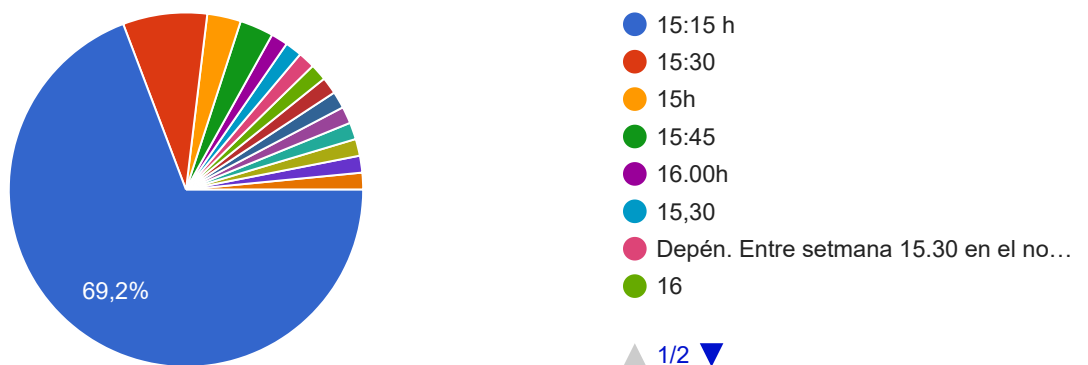

Quin horari creus que s'hauria de fixar al migdia d'entrada al menjador

65 respostes