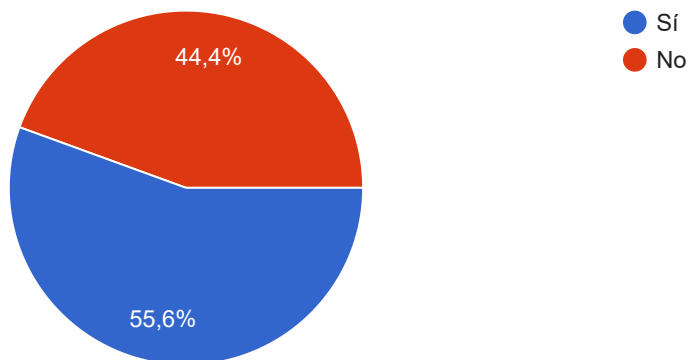

La vostra empresa prendrà una desició a curt termini en aquest sentit?

9 respostes