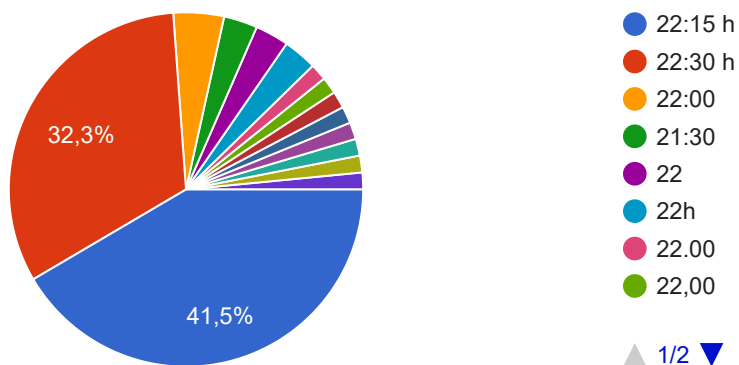

Quin horari creus que s'hauria de fixar d'última entrada al menjador?

65 respostes