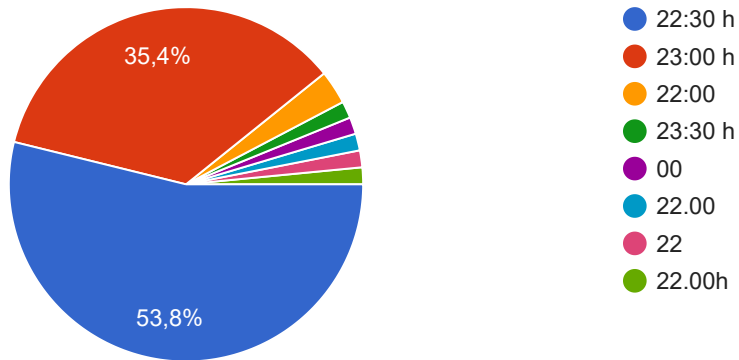

72 respostes

Creus que pot ser ara un moment oportú?

65 respostes

Quin horari creus que s'hauria de fixar de tancament de la cuina

65 respostes

Quin horari creus que s'hauria de fixar d'última entrada al menjador?